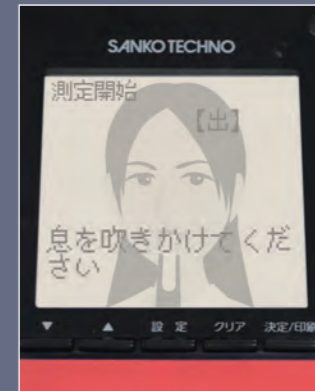

### 顔写真+測定結果 自動プリントアウト

## 顔写真を自動撮影して本人確認

本体に内蔵されたカメラがハーフミラーに映った測定者の顔を自動撮影。測定後は顔写真付きの測定結果がプリントアウトされるため、本人確認に役立ちます。