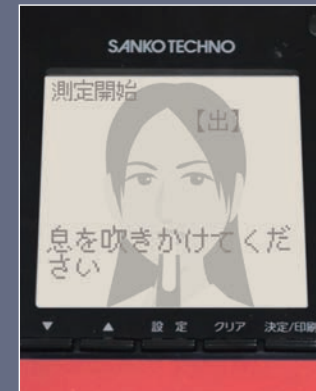

らくらく設置、簡単操作。顔写真自動撮影で本人確認。

ALCFace
 アルコフェイス

国家公安委員会が定めるアルコール検知器に適合しております。

※アルコール濃度を警告音、警告灯、数値で示す機能を有します。

1

らくらく設置

コンセントを入れる

2

簡単操作

ボタンを押す

音声ガイダンスに従って息を吹き込みます。

3

顔写真自動撮影

顔写真+測定結果
自動プリントアウト

高精度センサーを搭載

アルコール検知器の精度を決める心臓部に燃料電池式センサーを搭載。呼気に含まれるアルコール以外のガスには反応しにくく業務に安心して使える精度を実現。また、独自の技術により検出スピードも早めた仕様です。

出典：前野技研工業株式会社

顔写真を自動撮影して本人確認

本体に内蔵されたカメラがハーフミラーに映った測定者の顔を自動撮影。測定後は顔写真付きの測定結果がプリントアウトされるため、本人確認に役立ちます。

誰にでも使える直感的な操作性

面倒な事前登録やID入力は一切不要。勤務状態にあわせて、本体の「出」「帰」ボタンを押してマウスピースに息を吹き込むだけで測定完了。また、測定時には見やすいフルセグ液晶と音声ガイダンスでアルコフェイスがお客様をサポートします。