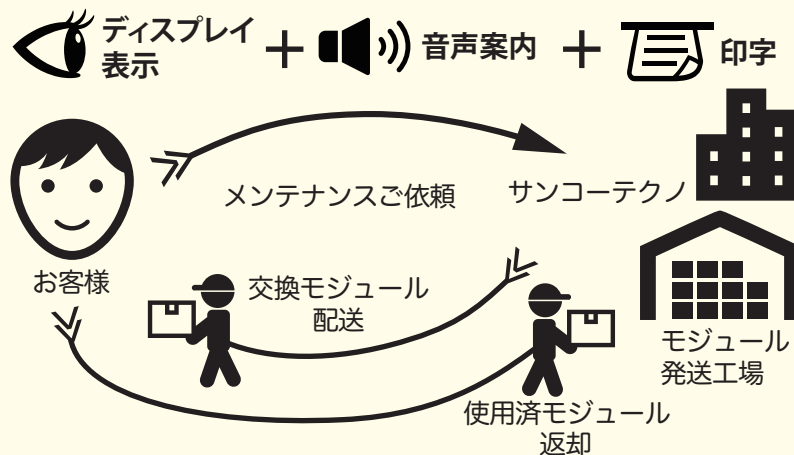

ALCFace メンテナンスも簡単!! センサーモジュールを交換するだけ。

アルコフェイス

交換時期のお知らせ

メンテナンスのタイミングはアルコフェイスが教えてくれます。

仕様

検知方式	燃料電池センサー
センサー寿命	センサー使用日数が365日経過、またはセンサー使用回数が累計約50時間(20,000回*の測定に相当)になるまで(どちらか早い方)
呼気中アルコール濃度測定範囲	0.050~1.000mg/L 0.001mg/L単位 0.050mg/L未満は0.000mg/L表示
電源	DC12V ACアダプター
使用温度範囲	5~35℃
保管温度範囲	0~40℃(結露なきこと)
寸法	約幅271×高さ124×奥行184mm
質量	約1.3kg(センサーモジュール含む)
主な材質	ABS、PMMA、PP(マウスピース)、PVC
生産国	日本
付属品	取扱説明書(本器用、センサーモジュール用)、保証書(本器用、センサーモジュール用)、ACアダプター、専用マウスピース×10本、専用プリンター用ロール紙(感熱ロール紙)×1、点検キット用ケース、点検キット、調整脚

※デザインおよび仕様は予告なく変更する場合があります。
 ※0.050mg/L以上の呼気測定を続けた場合、センサー使用回数が少なくなります。
 ※ACアダプターや専用マウスピース、専用プリンター用ロール紙、点検キットはオプション品として購入できますので、サンコーテクノ株式会社までご連絡ください。

安心して暮らせる豊かな街づくりを目指して…

FUTUREX EMPATHY
 「管理」から「守る」へ…未来につなぐ